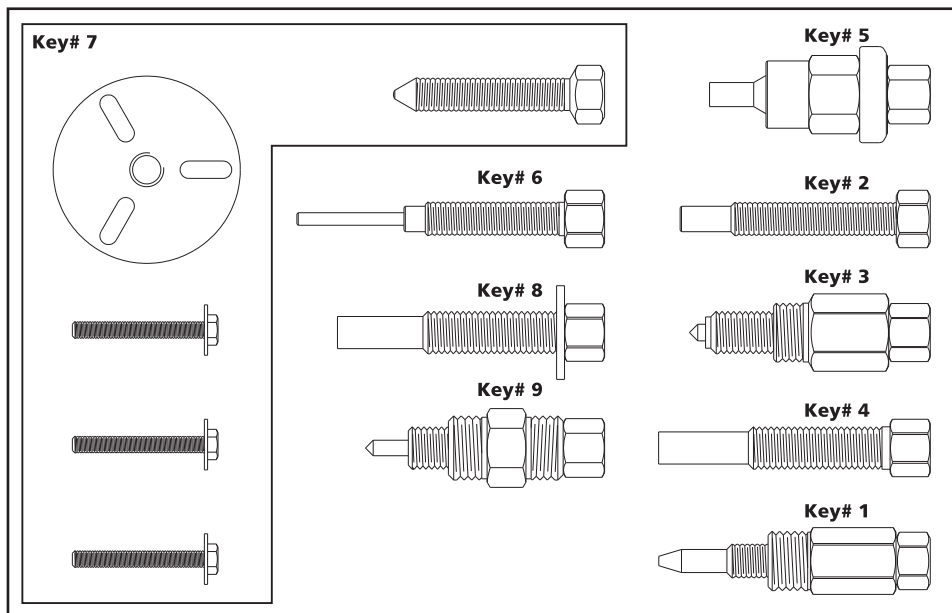

DELUXE A/C CLUTCH HUB PULLER AND INSTALLER KIT

NTE 78-1306

MAKE	KEY	REMOVER	KEY	INSTALLER
Harrison GM DA-6, HR-6 & V5	3	NTE 78-3216 Nut & Arbor	5	NTE 78-3218 Nut, Bearing & Arbor
	4	RS78130608	4	RS78130608
A-6 & Earlier R4	1	NTE 78-3215 Nut & Arbor	5	NTE 78-3218 Nut, Bearing & Arbor
	2	RS78130602 Arbor	4	RS78130608 & Arbor
R4	1	NTE 78-3215 Nut & Arbor	5	NTE 78-3218 Nut, Bearing & Arbor
Nippondenso Ford/Chrysler A590, C171 & FS-6	9	NTE 78-1317 Nut & Arbor	5	NTE 78-3218 Nut & Arbor & Washer
	3	NTE 78-3216 Arbor	8	RS78130606 Arbor & Washer
For FS-6 W/Special 24mm x 2.0	9	NTE 78-1317 Nut & Arbor	5	NTE 78-3218 Nut & Arbor & Washer
New Style	8	RS78130606 Arbor & Washer	8	RS78130606 Arbor & Washer
	1	NTE 78-3215 Nut & Arbor	5	RS78130608 Nut & Arbor & Washer
Sanden	7	NTE 78-3204 Puller Plate & Arbor	8	RS78130606 Arbor & Washer
	9	NTE 78-1317 Nut & Arbor	5	NTE 78-3218 Nut & Arbor & Washer
York/Tecumseh HR980	3	NTE 78-3216 Nut & Arbor	8	RS78130606 Arbor & Washer
	6	RS78130605 Arbor & Washer	7	NTE 78-3204 Puller Plate
Zexel/Mitsubishi Ch Series	7	NTE 78-3204 Puller Plate		

KEY

1	NTE 78-3215	6	RS78130605
2	RS78130602	7	NTE 78-3204
3	NTE 78-3216	8	RS78130606
4	RS78130608	9	NTE 78-1317
5	NTE 78-3218		